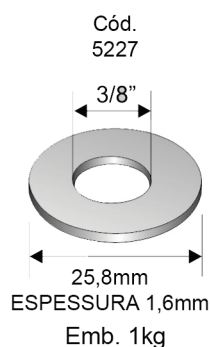

ARRUELA LISA

Complemento na aplicação dos fixadores, aumentando o contato da porca ou cabeça do parafuso quando a superfície é irregular. A medida da arruela equivalente ao seu diâmetro interno e corresponde a bitola ou diâmetro do respectivo parafuso. Acabamento zincado branco.

ESCALA 1:1
TAMANHO NATURAL