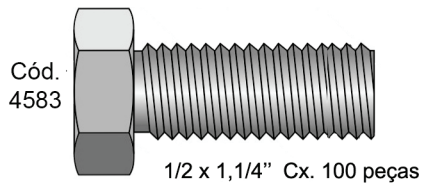

PARAFUSO SEXTAVADO ROSCA INTEIRA

É utilizado em máquinas e equipamentos industriais, estruturas metálicas, veículos, móveis de aço, aplicações diversas.
O comprimento total do parafuso não inclui a cabeça.
O Parafuso Sextavado é fornecido com acabamento superficial zincado branco.