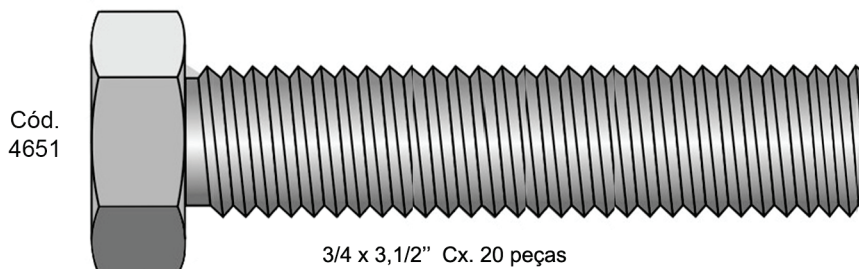

PARAFUSO SEXTAVADO ROSCA INTEIRA

É utilizado em máquinas e equipamentos industriais, estruturas metálicas, veículos, móveis de aço, aplicações diversas.

O comprimento total do parafuso não inclui a cabeça.

O Parafuso Sextavado é fornecido com acabamento superficial zincado branco.