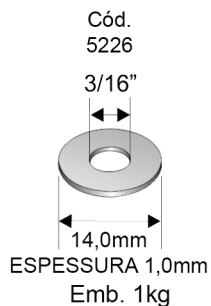

ARRUELA LISA

Complemento na aplicação dos fixadores, aumentando o contato da porca ou cabeça do parafuso quando a superfície é irregular. A medida da arruela equivalente ao seu diâmetro interno e corresponde a bitola ou diâmetro do respectivo parafuso. Acabamento zincado branco.

ESCALA 1:1
TAMANHO NATURAL