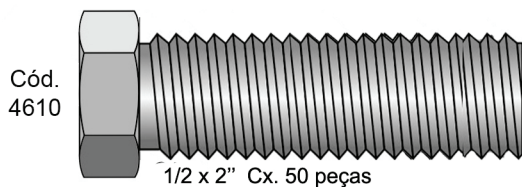

PARAFUSO SEXTAVADO ROSCA INTEIRA

É utilizado em máquinas e equipamentos industriais, estruturas metálicas, veículos, móveis de aço, aplicações diversas.
O comprimento total do parafuso não inclui a cabeça.
O Parafuso Sextavado é fornecido com acabamento superficial zincado branco.