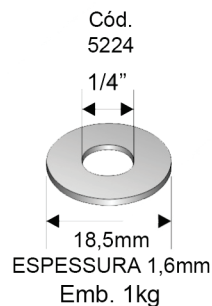

ARRUELA LISA

Complemento na aplicação dos fixadores, aumentando o contato da porca ou cabeça do parafuso quando a superfície é irregular. A medida da arruela equivalente ao seu diâmetro interno e corresponde a bitola ou diâmetro do respectivo parafuso. Acabamento zincado branco.

ESCALA 1:1
TAMANHO NATURAL