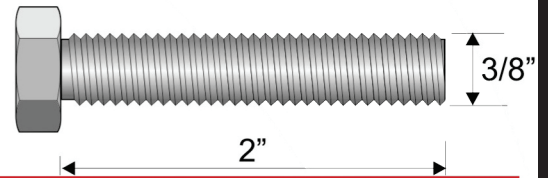

PARAFUSO SEXTAVADO ROSCA INTEIRA

É utilizado em máquinas e equipamentos industriais, estruturas metálicas, veículos, móveis de aço, aplicações diversas.
O comprimento total do parafuso não inclui a cabeça.
O Parafuso Sextavado é fornecido com acabamento superficial zincado branco.