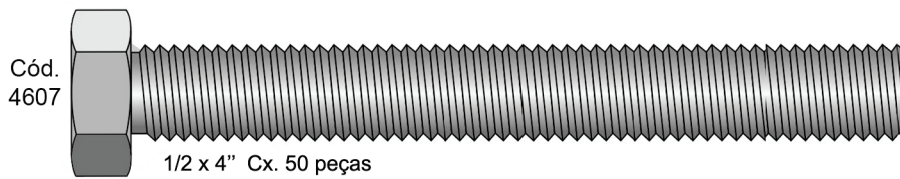

PARAFUSO SEXTAVADO ROSCA INTEIRA

É utilizado em máquinas e equipamentos industriais, estruturas metálicas, veículos, móveis de aço, aplicações diversas.
O comprimento total do parafuso não inclui a cabeça.
O Parafuso Sextavado é fornecido com acabamento superficial zincado branco.