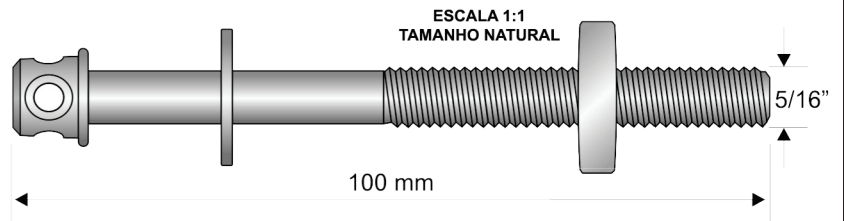

Cód.  
4585

3/8 x 2,1/2" Cx. 100 peças

Cód.  
4529

3/8 x 3" Cx. 100 peças

Cód.  
4587

3/8 x 4" Cx. 100 peças

**PARAFUSO CAMA FURADO**

Utilizado na fixação de móveis (cama, beliches).  
 O comprimento do parafuso inclui a cabeça,  
 uma vez que ela fica embutida na montagem.  
 O parafuso Cama Furado é fornecido com acabamento  
 zincado branco com porca retangular e arruela lisa.