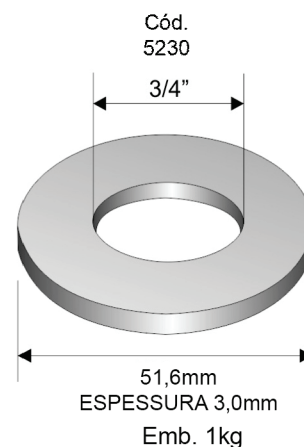

ARRUELA LISA

Complemento na aplicação dos fixadores, aumentando o contato da porca ou cabeça do parafuso quando a superfície é irregular. A medida da arruela equivalente ao seu diâmetro interno e corresponde a bitola ou diâmetro do respectivo parafuso. Acabamento zincado branco.

ESCALA 1:1
TAMANHO NATURAL