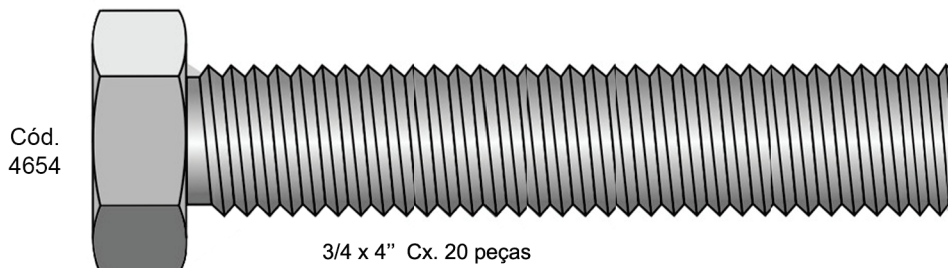

PARAFUSO SEXTAVADO ROSCA INTEIRA

É utilizado em máquinas e equipamentos industriais, estruturas metálicas, veículos, móveis de aço, aplicações diversas.

O comprimento total do parafuso não inclui a cabeça.

O Parafuso Sextavado é fornecido com acabamento superficial zincado branco.