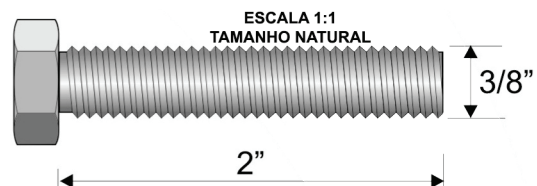

PARAFUSO SEXTAVADO ROSCA INTEIRA

É utilizado em máquinas e equipamentos industriais, estruturas metálicas, veículos, móveis de aço, aplicações diversas.

O comprimento total do parafuso não inclui a cabeça.

O Parafuso Sextavado é fornecido com acabamento superficial zincado branco.