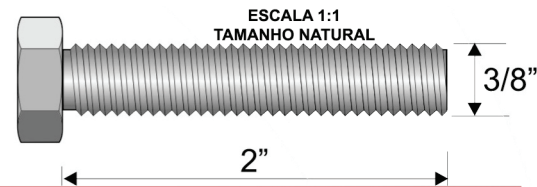

## PARAFUSO SEXTAVADO ROSCA INTEIRA

É utilizado em máquinas e equipamentos industriais, estruturas metálicas, veículos, móveis de aço, aplicações diversas.  
 O comprimento total do parafuso não inclui a cabeça.  
 O Parafuso Sextavado é fornecido com acabamento superficial zincado branco.