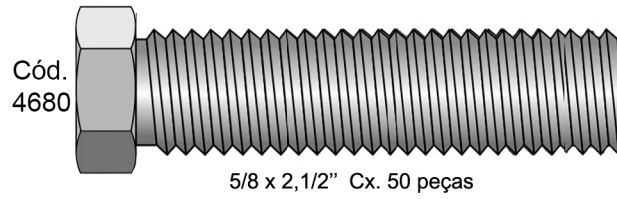

PARAFUSO SEXTAVADO ROSCA INTEIRA

É utilizado em máquinas e equipamentos industriais, estruturas metálicas, veículos, móveis de aço, aplicações diversas.
O comprimento total do parafuso não inclui a cabeça.
O Parafuso Sextavado é fornecido com acabamento superficial zincado branco.