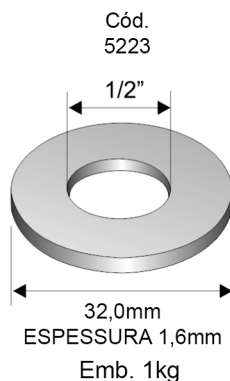

ARRUELA LISA

Complemento na aplicação dos fixadores, aumentando o contato da porca ou cabeça do parafuso quando a superfície é irregular. A medida da arruela equivalente ao seu diâmetro interno e corresponde a bitola ou diâmetro do respectivo parafuso. Acabamento zincado branco.

ESCALA 1:1
TAMANHO NATURAL