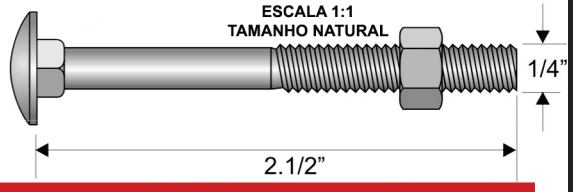

PARAFUSO FRANCÊS C/ PORCA SEXTAVADA

É utilizado em carrocerias, cercas, bancos, móveis, máquinas e equipamentos agrícolas. Inclui-se no comprimento do parafuso o quadrado logo a baixo da cabeça, que fica imbutido na montagem. O Parafuso Francês é fornecido com acabamento zincado branco.

- Cód. 4572
  3/16 x 1" Cx. 200 peças
- Cód. 4574
  3/16 x 1,1/2" Cx. 200 peças
- Cód. 4575
  3/16 x 2" Cx. 200 peças
- Cód. 4576
  3/16 x 2,1/2" Cx. 100 peças
- Cód. 4578
  3/16 x 3" Cx. 100 peças
- Cód. 4569
  1/4 x 3/4" Cx. 200 peças
- Cód. 4554
  1/4 x 1" Cx. 200 peças
- Cód. 4562
  1/4 x 1,1/4" Cx. 200 peças
- Cód. 4558
  1/4 x 1,1/2" Cx. 200 peças
- Cód. 4563
  1/4 x 2" Cx. 200 peças
- Cód. 4567
  1/4 x 2,1/2" Cx. 100 peças
- Cód. 4568
  1/4 x 3" Cx. 100 peças
- Cód. 4571
  1/4 x 4" Cx. 100 peças
- Cód. 4588
  5/16 x 1" Cx. 100 peças
- Cód. 4591
  5/16 x 1,1/4" Cx. 100 peças
- Cód. 4589
  5/16 x 1,1/2" Cx. 100 peças
- Cód. 4592
  5/16 x 2" Cx. 100 peças
- Cód. 4593
  5/16 x 2,1/2" Cx. 100 peças
- Cód. 4595
  5/16 x 3" Cx. 100 peças
- Cód. 4852
  5/16 x 3,1/2" Cx. 100 peças
- Cód. 4597
  1/4 x 4" Cx. 100 peças
- Cód. 4598
  5/16 x 6" Cx. 100 peças