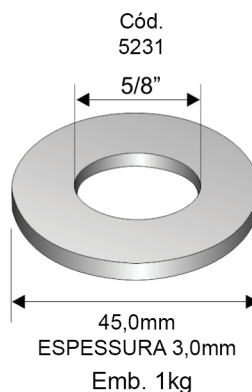

ARRUELA LISA

Complemento na aplicação dos fixadores, aumentando o contato da porca ou cabeça do parafuso quando a superfície é irregular. A medida da arruela equivalente ao seu diâmetro interno e corresponde a bitola ou diâmetro do respectivo parafuso. Acabamento zincado branco.

ESCALA 1:1
TAMANHO NATURAL