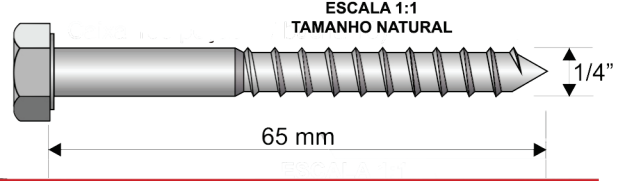

PARAFUSO SEXTAVADO SOBERBA

É utilizado na fixação de portas, cercas, suportes para TV, vídeo, microondas.
No concreto é utilizado com buchas de nylon.
O comprimento do parafuso não inclui a cabeça.
O parafuso sextavado rosca soberba é fornecido com acabamento superficial zincado branco.

- Cód. 4518

  1/4" X 50 - Caixa 100 peças(p/ bucha 10)
- Cód. 4523

  1/4" X 65 - Caixa 100 peças(p/ bucha 10)
- Cód. 4525

  1/4" X 75 - Caixa 100 peças
- Cód. 4541

  5/16" X 50 - Caixa 100 peças
- Cód. 4550

  5/16" x 55 - Caixa 100 peças
- Cód. 4552

  5/16" X 65 - Caixa 100 peças(p/ bucha 12)
- Cód. 4555

  5/16" X 75 - Caixa 100 peças
- Cód. 4534

  3/8" X 75 - Caixa 100 peças(p/ bucha 14)
- Cód. 4536

  3/8" X 90 - Caixa 100 peças
- Cód. 4530

  3/8" x 100 - Caixa 100 peças
- Cód. 4531

  3/8" x 120 - Caixa 100 peças :