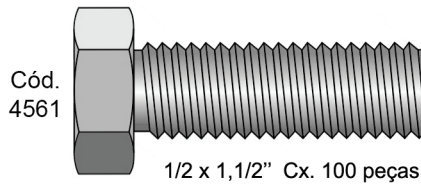

PARAFUSO SEXTAVADO ROSCA INTEIRA

É utilizado em máquinas e equipamentos industriais, estruturas metálicas, veículos, móveis de aço, aplicações diversas.
O comprimento total do parafuso não inclui a cabeça.
O Parafuso Sextavado é fornecido com acabamento superficial zincado branco.