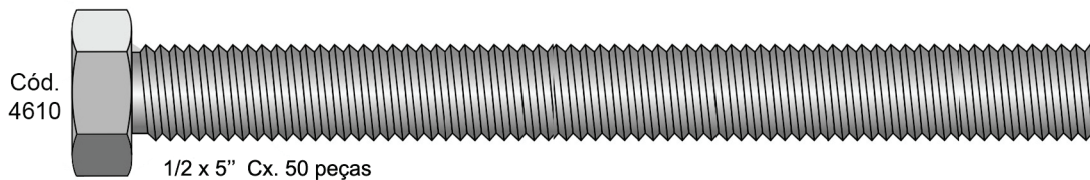

PARAFUSO SEXTAVADO ROSCA INTEIRA

É utilizado em máquinas e equipamentos industriais, estruturas metálicas, veículos, móveis de aço, aplicações diversas.
O comprimento total do parafuso não inclui a cabeça.
O Parafuso Sextavado é fornecido com acabamento superficial zincado branco.