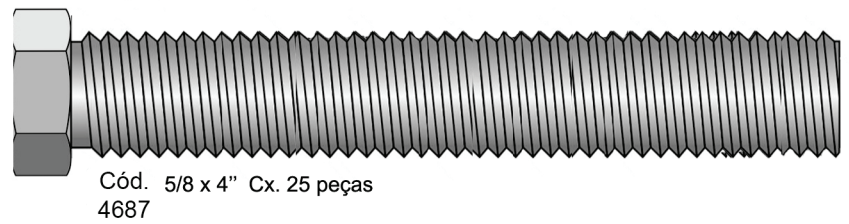

PARAFUSO SEXTAVADO ROSCA INTEIRA

É utilizado em máquinas e equipamentos industriais, estruturas metálicas, veículos, móveis de aço, aplicações diversas.
O comprimento total do parafuso não inclui a cabeça.
O Parafuso Sextavado é fornecido com acabamento superficial zincado branco.