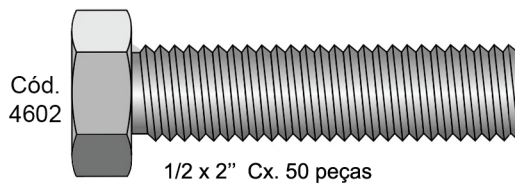

PARAFUSO SEXTAVADO ROSCA INTEIRA

É utilizado em máquinas e equipamentos industriais, estruturas metálicas, veículos, móveis de aço, aplicações diversas.
O comprimento total do parafuso não inclui a cabeça.
O Parafuso Sextavado é fornecido com acabamento superficial zincado branco.