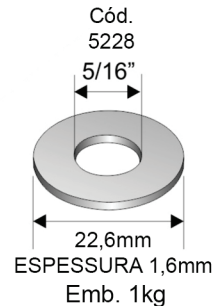

ARRUELA LISA

Complemento na aplicação dos fixadores, aumentando o contato da porca ou cabeça do parafuso quando a superfície é irregular. A medida da arruela equivalente ao seu diâmetro interno e corresponde a bitola ou diâmetro do respectivo parafuso. Acabamento zincado branco.

ESCALA 1:1
TAMANHO NATURAL