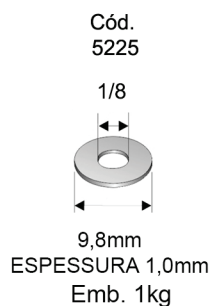

ARRUELA LISA

Complemento na aplicação dos fixadores, aumentando o contato da porca ou cabeça do parafuso quando a superfície é irregular. A medida da arruela equivalente ao seu diâmetro interno e corresponde a bitola ou diâmetro do respectivo parafuso. Acabamento zincado branco.

ESCALA 1:1
TAMANHO NATURAL