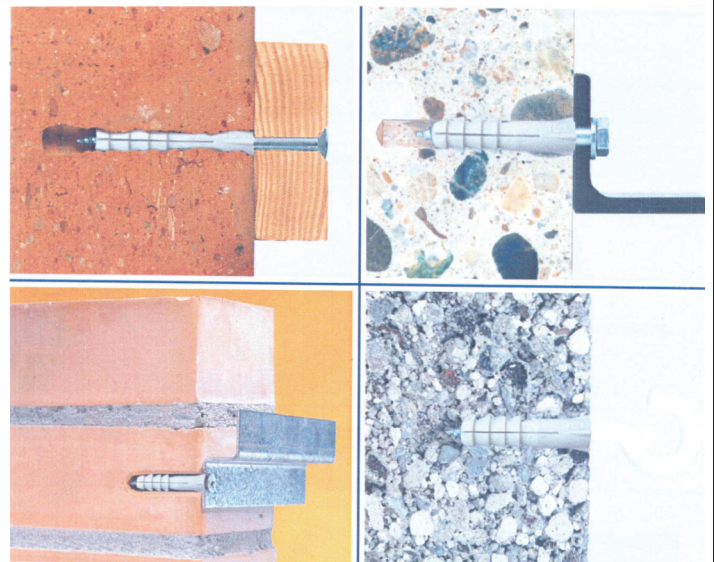

BUCHA DE FIXAÇÃO NYLON

CÓD	DESCRIÇÃO
3064	Bucha Nylon IV, PLAST D-5 saco c/ 1000
3065	Bucha Nylon IV PLAST D-6 saco c/ 1000
3066	Bucha Nylon IV PLAST D-7 saco c/ 1000
3067	Bucha Nylon IV PLAST D-8 saco c/ 1000
3062	Bucha Nylon IV PLAST D-10 saco c/ 500
3063	Bucha Nylon IV PLAST D-12 saco c/ 250
3477	Bucha Nylon Fix D-5 saco c/ 500
3471	Bucha Nylon Fix D-6 saco c/ 500
3472	Bucha Nylon Fix D-7 saco c/ 500
3473	Bucha Nylon Fix D-8 saco c/ 500
3483	Bucha Nylon Fix D-10 saco c/ 250
3474	Bucha Nylon Fix D-12 saco c/ 150
3475	Bucha Nylon Fix D-14 saco c/ 100
3478	Bucha Nylon Fix D-5 caixa c/ 100
6267	Bucha Nylon Fix D-6 caixa c/ 100
3480	Bucha Nylon Fix D-7 caixa c/ 100
3484	Bucha Nylon Fix D-8 caixa c/ 100
3481	Bucha Nylon Fix D-10 caixa c/ 50
3485	Bucha Nylon Fix D-12 caixa c/ 25
3482	Bucha Nylon Fix D-14 caixa c/ 20

Ideal para:

• Acessórios para Banheiro	• Caixa de Luz
• Trilho de Cortinas	• Cantoneiras
• Prateleira	• Calhas
• Rodapés	• Moveis
• Suportes em Geral	• Espelhos
• Fixação de Armário	• Varal de Teto em Concreto