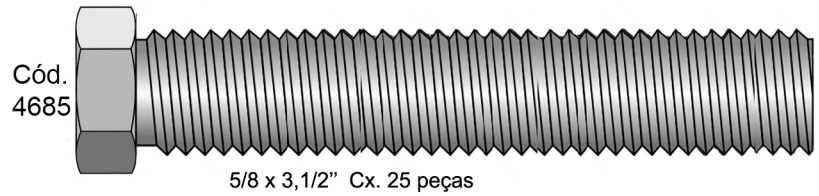

PARAFUSO SEXTAVADO ROSCA INTEIRA

É utilizado em máquinas e equipamentos industriais, estruturas metálicas, veículos, móveis de aço, aplicações diversas.
O comprimento total do parafuso não inclui a cabeça.
O Parafuso Sextavado é fornecido com acabamento superficial zincado branco.