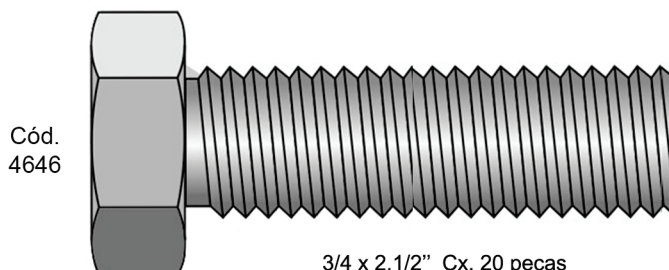

PARAFUSO SEXTAVADO ROSCA INTEIRA

É utilizado em máquinas e equipamentos industriais, estruturas metálicas, veículos, móveis de aço, aplicações diversas.

O comprimento total do parafuso não inclui a cabeça.

O Parafuso Sextavado é fornecido com acabamento superficial zincado branco.