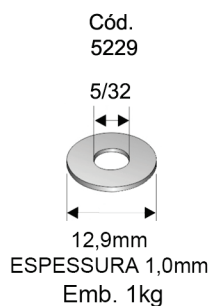

ARRUELA LISA

Complemento na aplicação dos fixadores, aumentando o contato da porca ou cabeça do parafuso quando a superfície é irregular. A medida da arruela equivalente ao seu diâmetro interno e corresponde a bitola ou diâmetro do respectivo parafuso. Acabamento zincado branco.

ESCALA 1:1
TAMANHO NATURAL