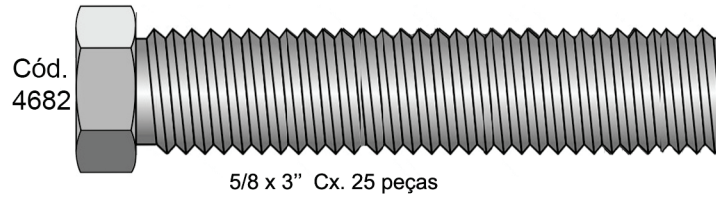

PARAFUSO SEXTAVADO ROSCA INTEIRA

É utilizado em máquinas e equipamentos industriais, estruturas metálicas, veículos, móveis de aço, aplicações diversas.
O comprimento total do parafuso não inclui a cabeça.
O Parafuso Sextavado é fornecido com acabamento superficial zincado branco.