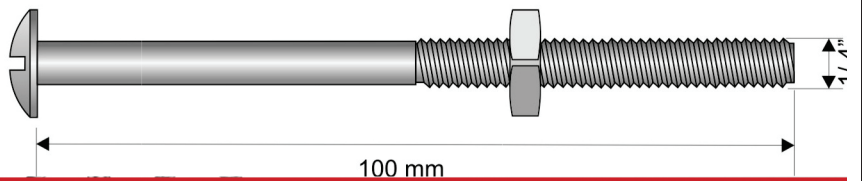

PARAFUSO CAMA FURADO

Utilizado na fixação de móveis (cama, beliches).
O comprimento do parafuso inclui a cabeça,
uma vez que ela fica embutida na montagem.
O parafuso Cama Furado é fornecido com acabamento
zincado branco com porca retangular e arruela lisa.

Cód.
4850

5/16" X 110mm Cx. 100 peças

PARAFUSO CAMA FENDADO C/ PORCA

Utilizado na fixação de móveis (cama, beliches).
A medida do parafuso não inclui a cabeça.
O parafuso Cama Fendado é fornecido
com acabamento bicromatizado (amarelo).

Cód.
4599

1/4" X 110 - Cx. 100 peças

Cód.
4603

5/16" X 110 - Cx. 100 peças