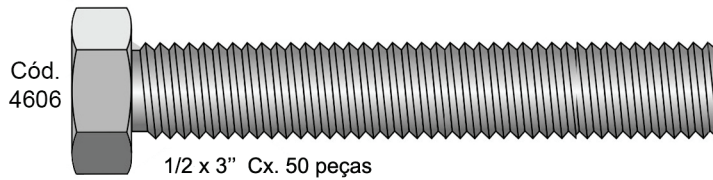

PARAFUSO SEXTAVADO ROSCA INTEIRA

É utilizado em máquinas e equipamentos industriais, estruturas metálicas, veículos, móveis de aço, aplicações diversas.
O comprimento total do parafuso não inclui a cabeça.
O Parafuso Sextavado é fornecido com acabamento superficial zincado branco.