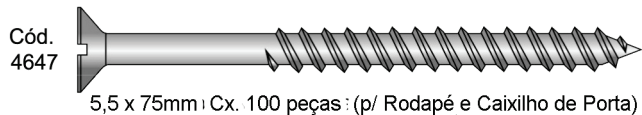

## PARAFUSO FENDA MADEIRA ROSCA SOBERBA

No ramo da construção civil são muito utilizados para fixação de caixilhos de portas e esquadrias, e janelas fabricadas em batentes de madeira, fixação de dobradiças e rodapés. Podem também ser utilizados com buchas de nylon para fixação de objetos em paredes de concreto e alvenaria. O comprimento total desde parafuso não inclui a cabeça. Acabamento zincado branco.