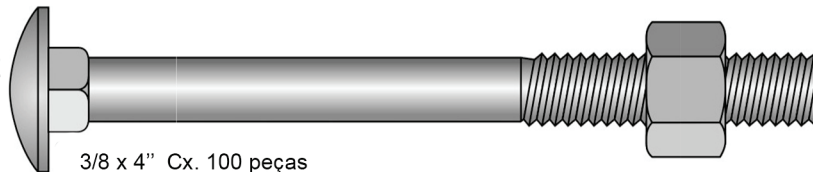

Cód.  
4585

3/8 x 2,1/2" Cx. 100 peças

Cód.  
4529

3/8 x 3" Cx. 100 peças

Cód.  
4587

3/8 x 4" Cx. 100 peças

**PARAFUSO CAMA FURADO**

Utilizado na fixação de móveis (cama, beliches).  
 O comprimento do parafuso inclui a cabeça,  
 uma vez que ela fica embutida na montagem.  
 O parafuso Cama Furado é fornecido com acabamento  
 zincado branco com porca retangular e arruela lisa.