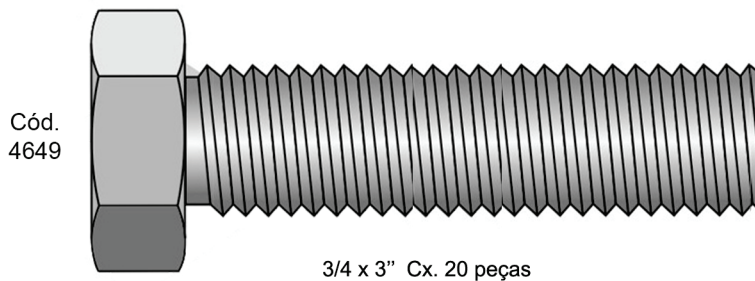

PARAFUSO SEXTAVADO ROSCA INTEIRA

É utilizado em máquinas e equipamentos industriais, estruturas metálicas, veículos, móveis de aço, aplicações diversas.

O comprimento total do parafuso não inclui a cabeça.

O Parafuso Sextavado é fornecido com acabamento superficial zincado branco.