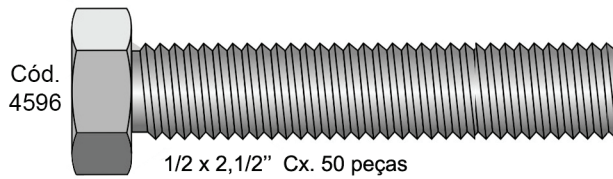

PARAFUSO SEXTAVADO ROSCA INTEIRA

É utilizado em máquinas e equipamentos industriais, estruturas metálicas, veículos, móveis de aço, aplicações diversas.
O comprimento total do parafuso não inclui a cabeça.
O Parafuso Sextavado é fornecido com acabamento superficial zincado branco.